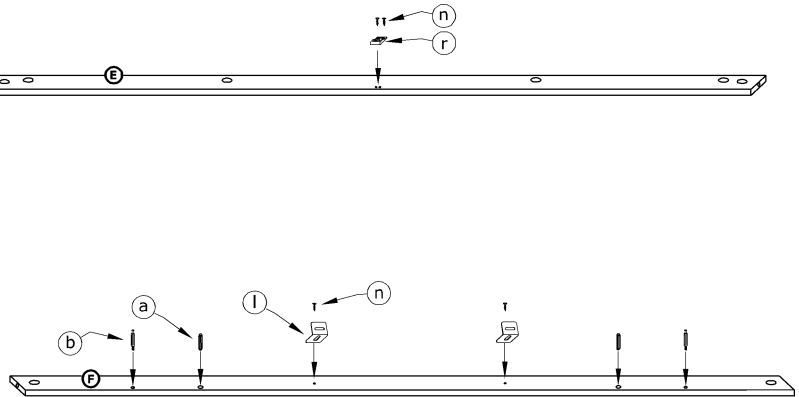

MXS-06 GARDEROBA 4D4S → 196+210\60

x 22 a	x 26 b	x 4 c	x 30 d	x 34 e	x 8 f		
x 6 g	x 6 h	x 12 i	x 8 j	x 7 k	x 2 l	x 4 m	
x 94 (3,5x16) n	x 16 (3,5x30) o		x 160 p		x 1 r	x 1 w	
x 8 s	x 2 (473 mm) t		x 4 kpl. (400 mm) u		 120 min		

1 - FAZY MONTAŻU

A - OZNACZENIE ELEMENTÓW

a - OZNACZENIE AKCESORIÓW

- 1**
- x 12

a
 - x 16

b
 - x 9

i
 - x 8

j
 - x 4

k
 - x 4

m
 - x 28
(3,5x16)

n
 - x 2 kpl.

u

2**3****4****5****6****7**

8

x 10

e

(3,5x16)

n

x 8

(3,5x30)

o

x 60

p

x 4 kpl.