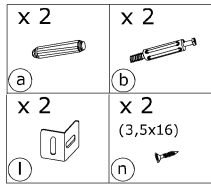

MXS-06 GARDEROBA 4D4S → 196+210\60

x 22 a	x 26 b	x 4 c	x 30 d	x 34 e	x 8 f		
x 6 g	x 6 h	x 12 i	x 8 j	x 7 k	x 2 l	x 4 m	
x 94 (3,5x16) n	x 16 (3,5x30) o		x 160 p		x 1 r	x 1 w	
x 8 s	x 2 (473 mm) t		x 4 kpl. (400 mm) u		 120 min		

1 - FAZY MONTAŻU

A - OZNACZENIE ELEMENTÓW

a - OZNACZENIE AKCESORIÓW

- 1**
- x 12

a
 - x 16

b
 - x 9

i
 - x 8

j
 - x 4

k
 - x 4

m
 - x 28
(3,5x16)

n
 - x 2 kpl.

u

2**3****4****5****6****7**

8

x 10

e

(3,5x16)

n

x 8

(3,5x30)

o

x 60

p

x 4 kpl.