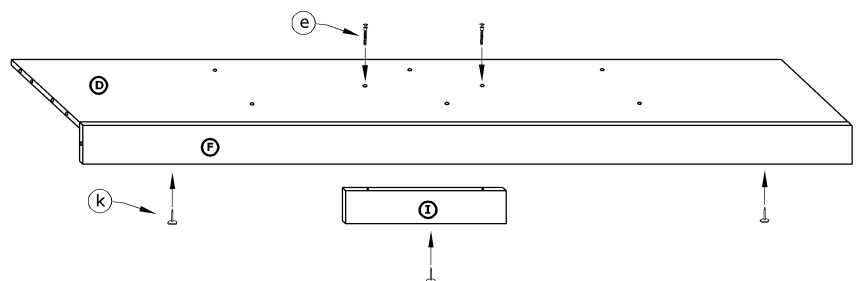

MXS-06 GARDEROBA 4D4S → 196+210\60

x 22 a	x 26 b	x 4 c	x 30 d	x 34 e	x 8 f		
x 6 g	x 6 h	x 12 i	x 8 j	x 7 k	x 2 l	x 4 m	
x 94 (3,5x16) n	x 16 (3,5x30) o		x 160 p		x 1 r	x 1 w	
x 8 s	x 2 (473 mm) t		x 4 kpl. (400 mm) u		 120 min		

1 - FAZY MONTAŻU

A - OZNACZENIE ELEMENTÓW

a - OZNACZENIE AKCESORIÓW

- 1**
- x 12

a
 - x 16

b
 - x 9

i
 - x 8

j
 - x 4

k
 - x 4

m
 - x 28
(3,5x16)

n
 - x 2 kpl.

u

2**3****4****5****6****7**

8

x 10

e

(3,5x16)

n

x 8

(3,5x30)

o

x 60

p

x 4 kpl.