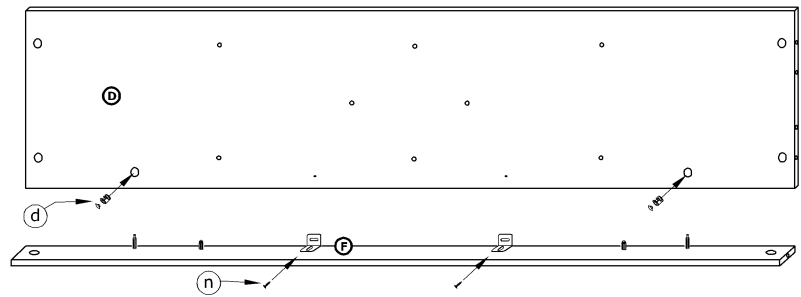

MXS-06 GARDEROBA 4D4S → 196+210\60

x 22 a	x 26 b	x 4 c	x 30 d	x 34 e	x 8 f		
x 6 g	x 6 h	x 12 i	x 8 j	x 7 k	x 2 l	x 4 m	
x 94 (3,5x16) n	x 16 (3,5x30) o		x 160 p		x 1 r	x 1 w	
x 8 s	x 2 (473 mm) t		x 4 kpl. (400 mm) u		 120 min		

1 - FAZY MONTAŻU

A - OZNACZENIE ELEMENTÓW

a - OZNACZENIE AKCESORIÓW

- 1**
- x 12

a
 - x 16

b
 - x 9

i
 - x 8

j
 - x 4

k
 - x 4

m
 - x 28
(3,5x16)

n
 - x 2 kpl.

u

2**3****4****5****6****7**

8

x 10

e

(3,5x16)

n

x 8

(3,5x30)

o

x 60

p

x 4 kpl.