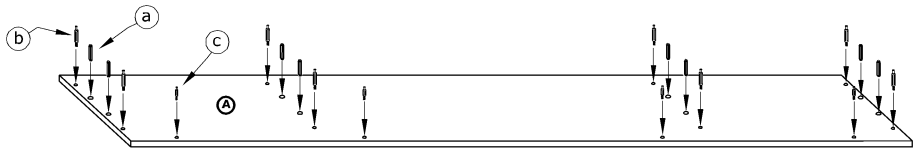

MXS-06 GARDEROBA 4D4S → 196+210\60

x 22 a	x 26 b	x 4 c	x 30 d	x 34 e	x 8 f		
x 6 g	x 6 h	x 12 i	x 8 j	x 7 k	x 2 l	x 4 m	
x 94 (3,5x16) n	x 16 (3,5x30) o		x 160 p		x 1 r	x 1 w	
x 8 s	x 2 (473 mm) t		x 4 kpl. (400 mm) u		 120 min		

1 - FAZY MONTAŻU

A - OZNACZENIE ELEMENTÓW

a - OZNACZENIE AKCESORIÓW

- 1**
- x 12

a
 - x 16

b
 - x 9

i
 - x 8

j
 - x 4

k
 - x 4

m
 - x 28
(3,5x16)

n
 - x 2 kpl.

u

2**3****4****5****6****7**

8

x 10

e