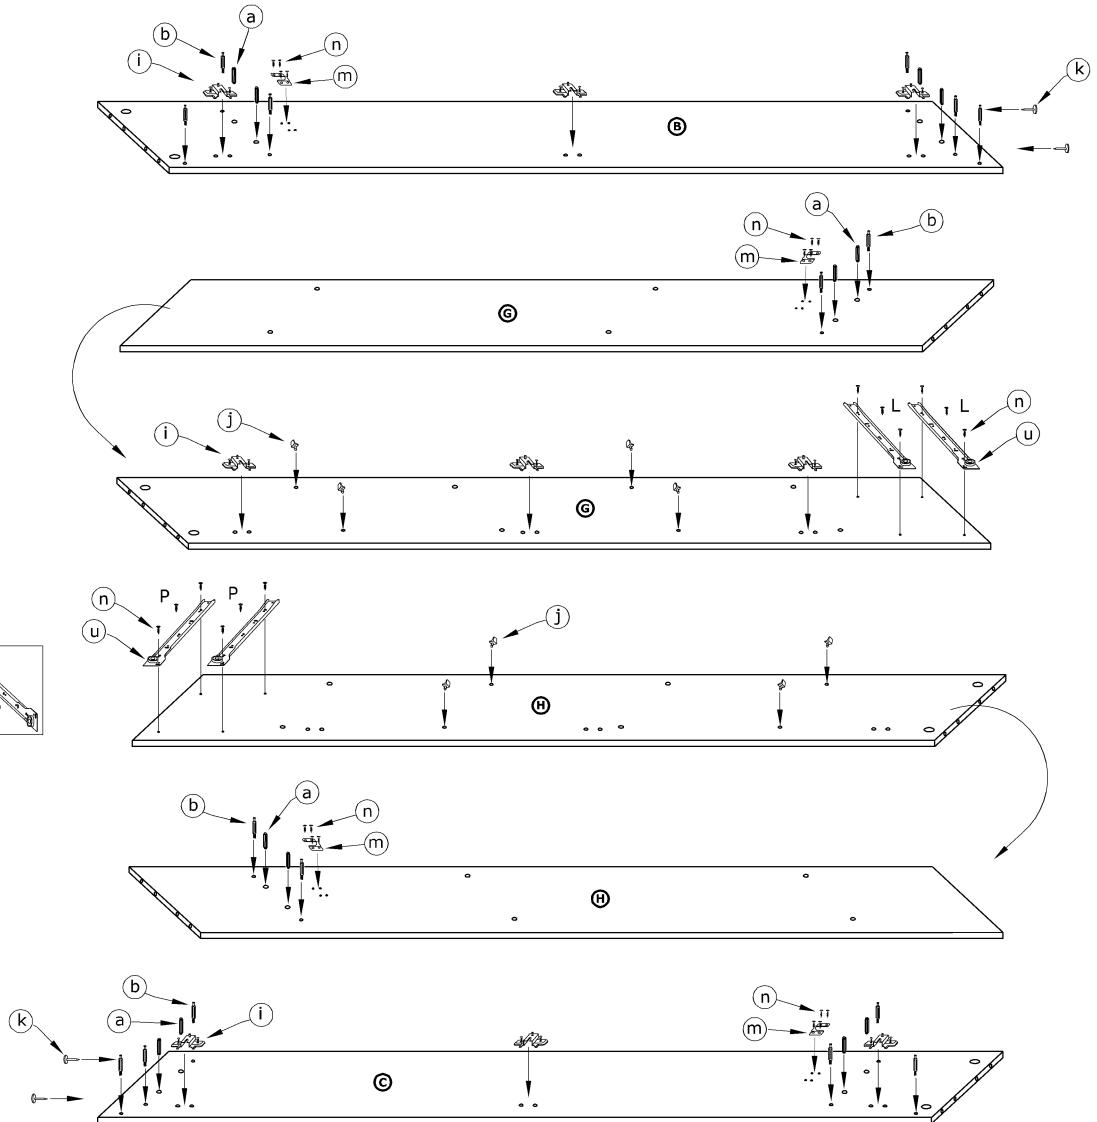

MXS-06 GARDEROBA 4D4S → 196+210\60

x 22 a	x 26 b	x 4 c	x 30 d	x 34 e	x 8 f		
x 6 g	x 6 h	x 12 i	x 8 j	x 7 k	x 2 l	x 4 m	
x 94 (3,5x16) n	x 16 (3,5x30) o		x 160 p		x 1 r	x 1 w	
x 8 s	x 2 (473 mm) t		x 4 kpl. (400 mm) u		 120 min		

1 - FAZY MONTAŻU

A - OZNACZENIE ELEMENTÓW

a - OZNACZENIE AKCESORIÓW

- 1**
- x 12

a
 - x 16

b
 - x 9

i
 - x 8

j
 - x 4

k
 - x 4

m
 - x 28
(3,5x16)

n
 - x 2 kpl.

u

2**3****4****5****6****7**

8

x 10

e

(3,5x16)

n

x 8

(3,5x30)

o

x 60

p

x 4 kpl.